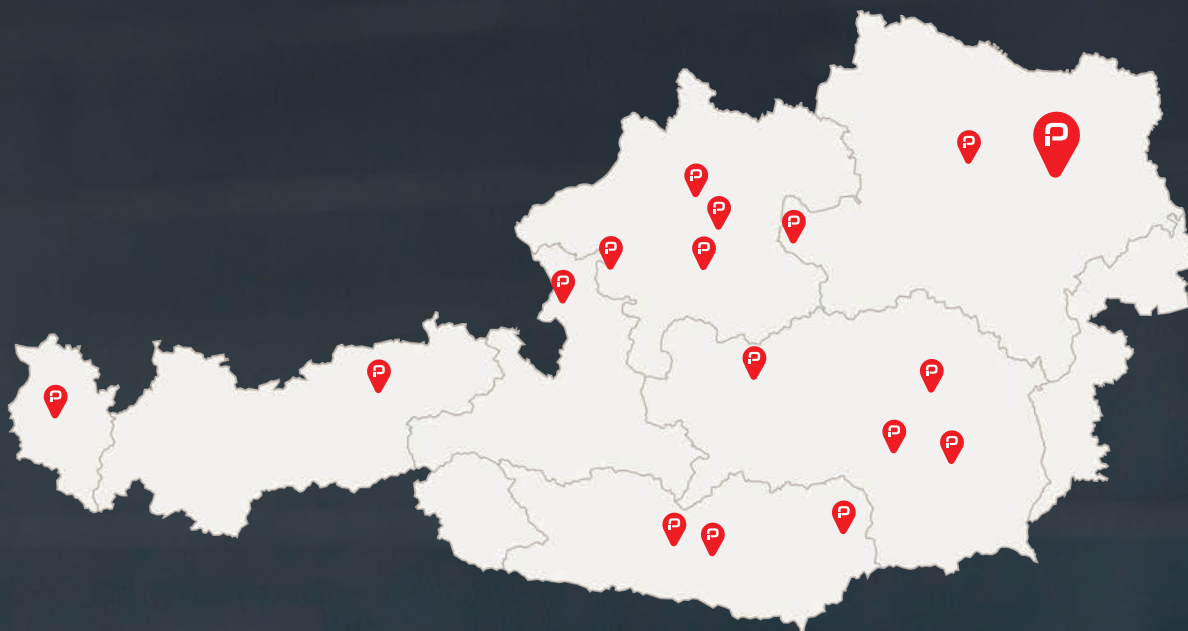

AMSTETTEN T: +43 (0)59007 2600, amstetten@powerserv.at, www.powerserv.at/amstetten

DORNBIRN T: +43 (0)59007 6100, dornbirn@powerserv.at, www.powerserv.at/dornbirn

ENNS T: +43 (0)59007 2300, enns@powerserv.at, www.powerserv.at/enns

GRAZ T: +43 (0)59007 3100, graz@powerserv.at, www.powerserv.at/graz

KAPFENBERG T: +43 (0)59007 3200, kapfenberg@powerserv.at, www.powerserv.at/kapfenberg

KLAGENFURT T: +43 (0)59007 3400, klagenfurt@powerserv.at, www.powerserv.at/klagenfurt

KNITTELFELD T: +43 (0)59007 4000, knittelfeld@powerserv.at, www.powerserv.at/knittelfeld

LIEZEN T: +43 (0)59007 3300, liezen@powerserv.at, www.powerserv.at/liezen

LINZ T: +43 (0)59007 2100, linz@powerserv.at, www.powerserv.at/linz

SALZBURG T: +43 (0)59007 4100, salzburg@powerserv.at, www.powerserv.at/salzburg

STEYR T: +43 (0)59007 2500, steyr@powerserv.at, www.powerserv.at/steyr

ST. PÖLTEN T: +43 (0)59007 1700, st.poelten@powerserv.at, www.powerserv.at/stpoelten

VILLACH T: +43 (0)59007 3800, villach@powerserv.at, www.powerserv.at/villach

VÖCKLABRUCK T: +43 (0)59007 2200, voecklabruck@powerserv.at, www.powerserv.at/voecklabruck

WIEN (ZENTRALE) T: +43 (0)59007, office@powerserv.at, www.powerserv.at/wien

WÖRGL T: +43 (0)59007 5200, woergl@powerserv.at, www.powerserv.at/woergl

WOLFSBERG T: +43 (0)59007 4900, wolfsberg@powerserv.at, www.powerserv.at/wolfsberg